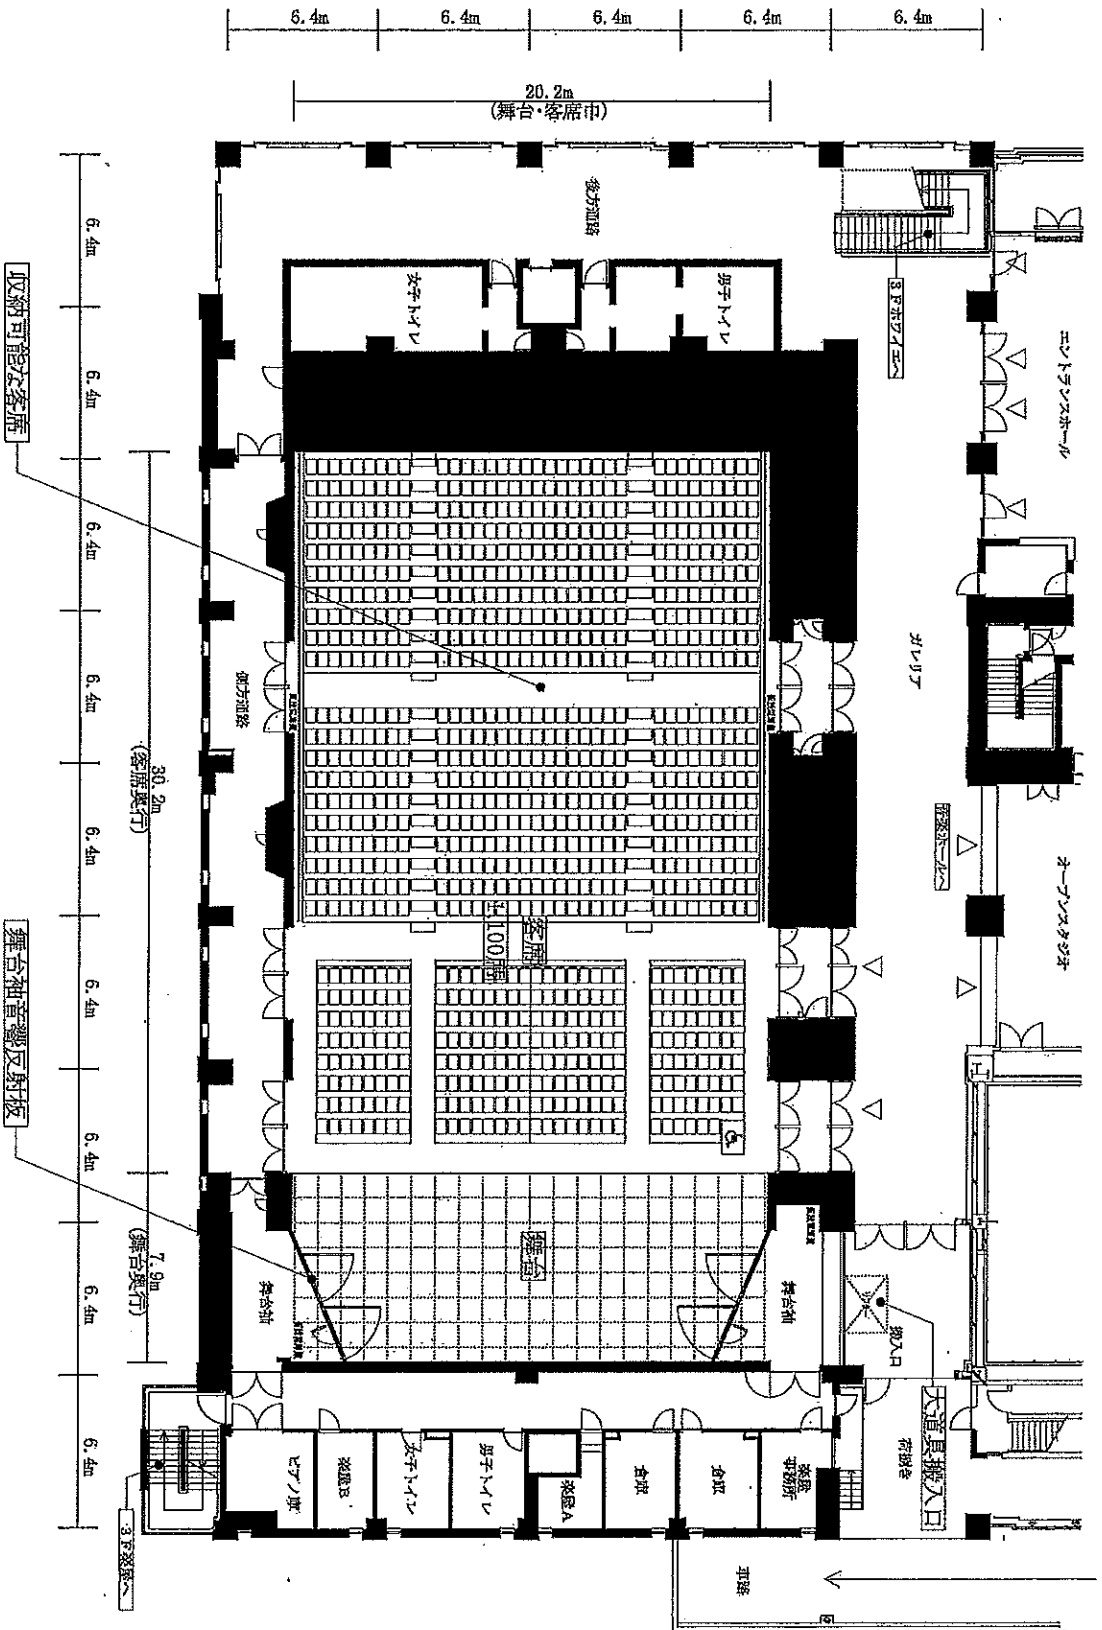

2F PLAN

The Auditorium 芸術劇場
ART CENTER OF KOBE 2F-3F

2階平面図