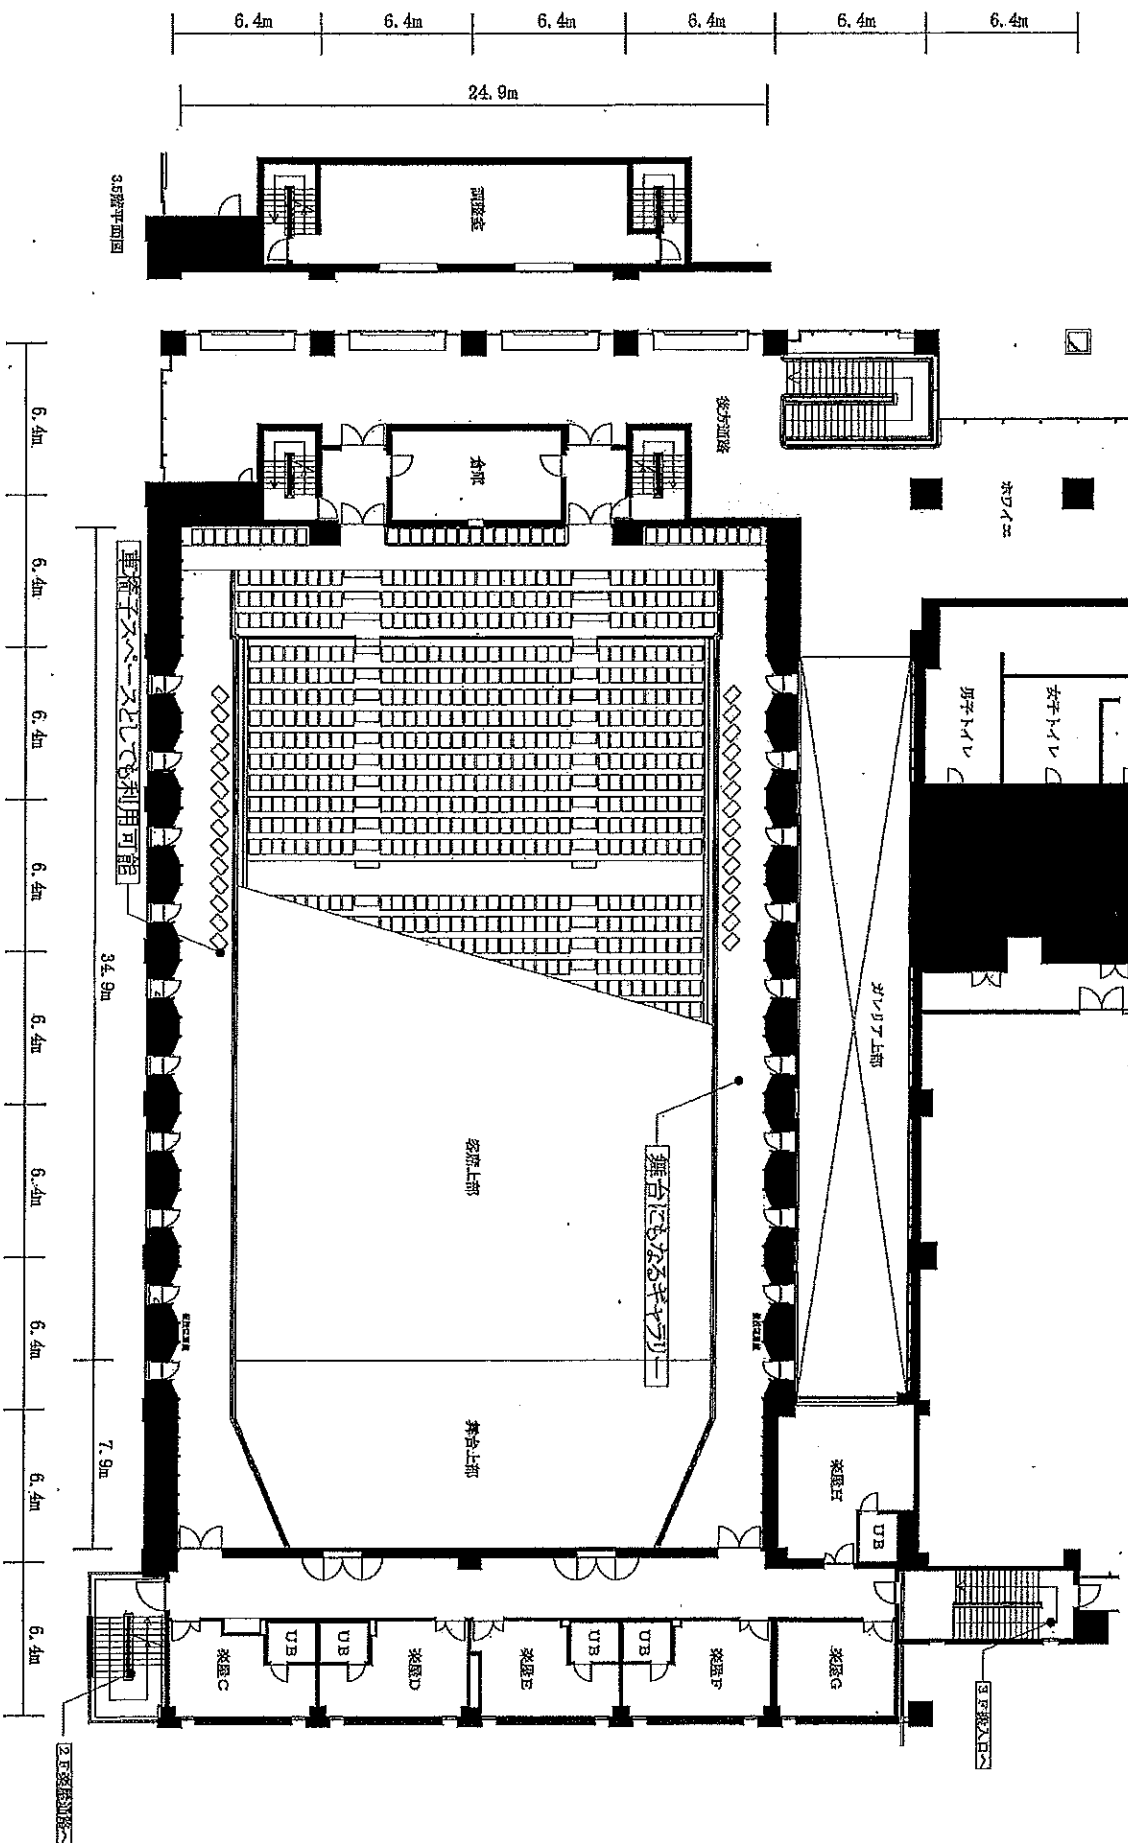

3F PLAN

The Auditorium 芸術劇場  
ART CENTER OF KOBE 2F-3F

3F階平面図